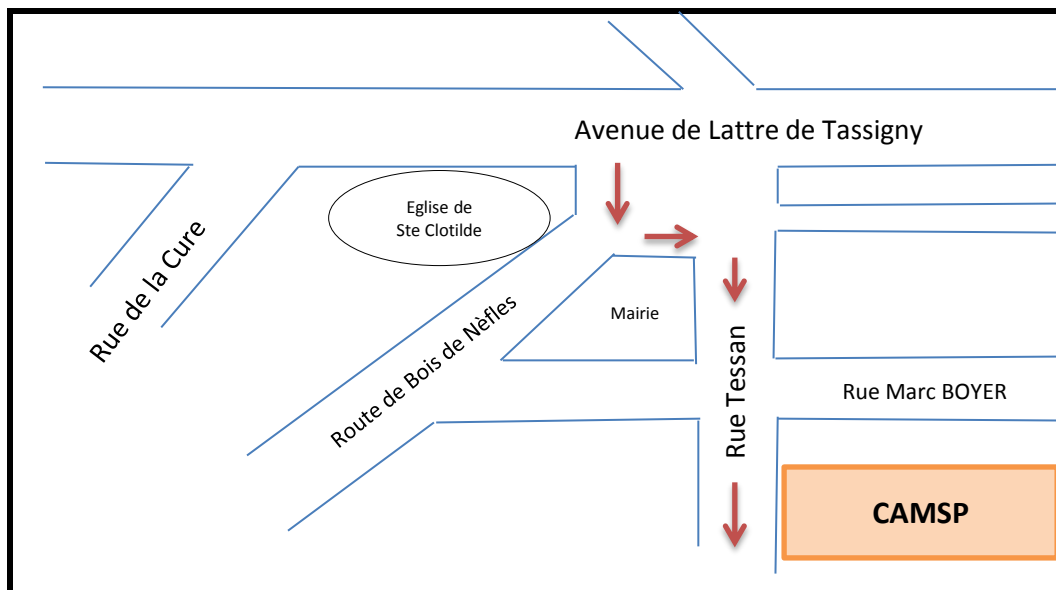

PLAN D'ACCES CAMSP SAINTE-CLOTILDE

Lieu géographique : 47 Rue Tesson 97490 SAINTE CLOTILDE
Téléphone : 0262 90 87 87
Fax : 0262 90 87 88
Adresse postale : CS 81010 - 97404 SAINT DENIS CEDEX
Adresse mail : diradj.camsp@asfa.re