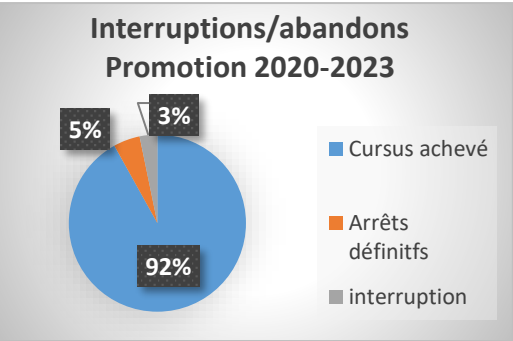

INDICATEURS 2022

Taux sélection 2022 pour la rentrée 2022-2023 :
Pour la rentrée 2022-2023, 25 places ouvertes :

- 23 sont issus de PARCOURSUP
- 2 professionnel en reconversion

Taux de réussite au diplôme d'Etat :
Pour l'année universitaire 2021-2022, sur les 15 étudiants présentés au Jury d'attribution de diplôme, 15 ont été diplômés (soit 100 % de réussite)

Taux d'intégration professionnelle de la promotion 2019-2022
Parmi les 15 étudiants diplômés de la promotion 2019-2022, 100 % d'entre eux exercent actuellement sur le territoire de la Réunion et hors département.