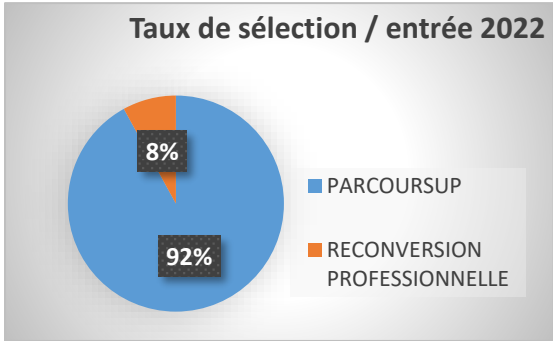

INDICATEURS 2022

Taux sélection 2022 pour la rentrée 2022-2023 :
Pour la rentrée 2022-2023, 25 places ouvertes :

- 23 sont issus de PARCOURSUP
- 2 professionnel en reconversion

Taux de réussite au diplôme d'Etat :
Pour l'année universitaire 2021-2022, sur les 15 étudiants présentés au Jury d'attribution de diplôme, 15 ont été diplômés (soit 100 % de réussite)

Taux d'intégration professionnelle de la promotion 2019-2022
Parmi les 15 étudiants diplômés de la promotion 2019-2022, 100 % d'entre eux exercent actuellement sur le territoire de la Réunion et hors département.