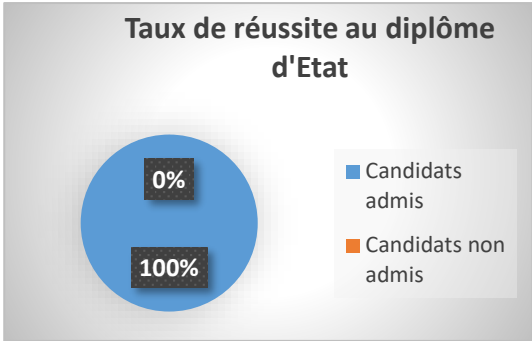

INDICATEURS 2022

Taux sélection 2022 pour la rentrée 2022-2023 :
Pour la rentrée 2022-2023, 25 places ouvertes :

- 23 sont issus de PARCOURSUP
- 2 professionnel en reconversion

Taux de réussite au diplôme d'Etat :
Pour l'année universitaire 2021-2022, sur les 15 étudiants présentés au Jury d'attribution de diplôme, 15 ont été diplômés (soit 100 % de réussite)

Taux d'intégration professionnelle de la promotion 2019-2022
Parmi les 15 étudiants diplômés de la promotion 2019-2022, 100 % d'entre eux exercent actuellement sur le territoire de la Réunion et hors département.